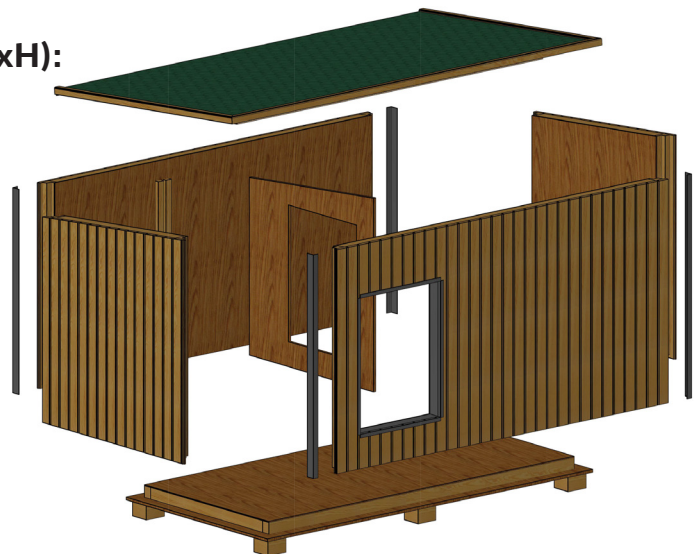

Tag

Vandfast krydsfinér, belagt med kraftige tagpap-shingles. Taget er aftageligt uden brug af værktøj.

Hjørner og døråbning

Forstærket med zinkprofiler.

Fødder

6 stk., egetræ

Udvendige mål, ekskl. tag og fødder (LxBxH):

M: 130 x 77 cm

L: 174 x 97 cm

XL: 206 x 117 cm

Døråbning (BxH):

M: 25 x 34 cm

L: 31 x 54 cm

XL: 45 x 60 cm

Varenumre