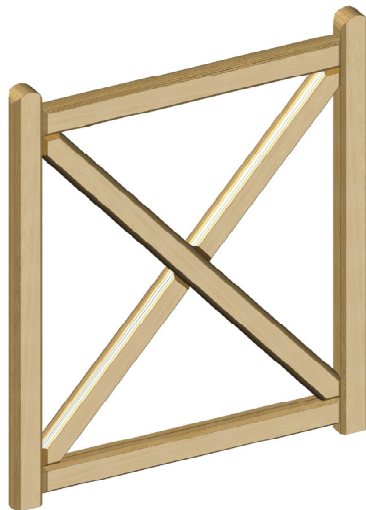

Vnr. 517122: H:140cm x B:120cm