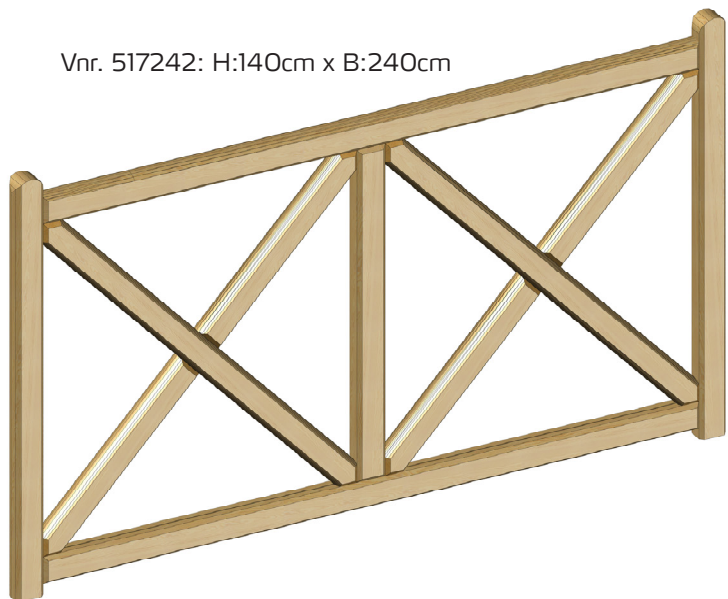

Vnr. 517242: H:140cm x B:240cm

Varenumre

Låge

Vnr. 517121: H:110cm x B:120cm

Vnr. 517122: H:140cm x B:120cm

Vnr. 517241: H:110cm x B:240cm

Vnr. 517242: H:140cm x B:240cm

Beslagpakker

Vnr. 59025: Beslagpakke til lille enkeltlåge
(længde op til 210 cm)

Vnr. 59026: Beslagpakke til stor enkeltlåge
(længde op til 360 cm)

Lågeblade fra og med 240cm regnes som "store".
Beslagpakkerne indeholder stabler og hængsler.
Lukketøj tilkøbes separat.

Se også produktblad: "Beslag til træ- og stållåger".

Trykimprægnerede bærestolper

Vnr. 314250: Ø14x250cm,
rund Poda Hegnspæl

Vnr. 590181: 15x15x250cm,
firkantet m/pyramidetop