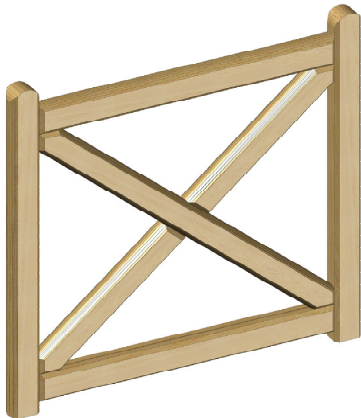

Tekniske specifikationer

Fremstillet i trykimprægneret, marvfrit gran.

Ramme og krydslægter er udført i dimension 70mm x 85/95mm.

Vnr. 517121: H:110cm x B:120cm